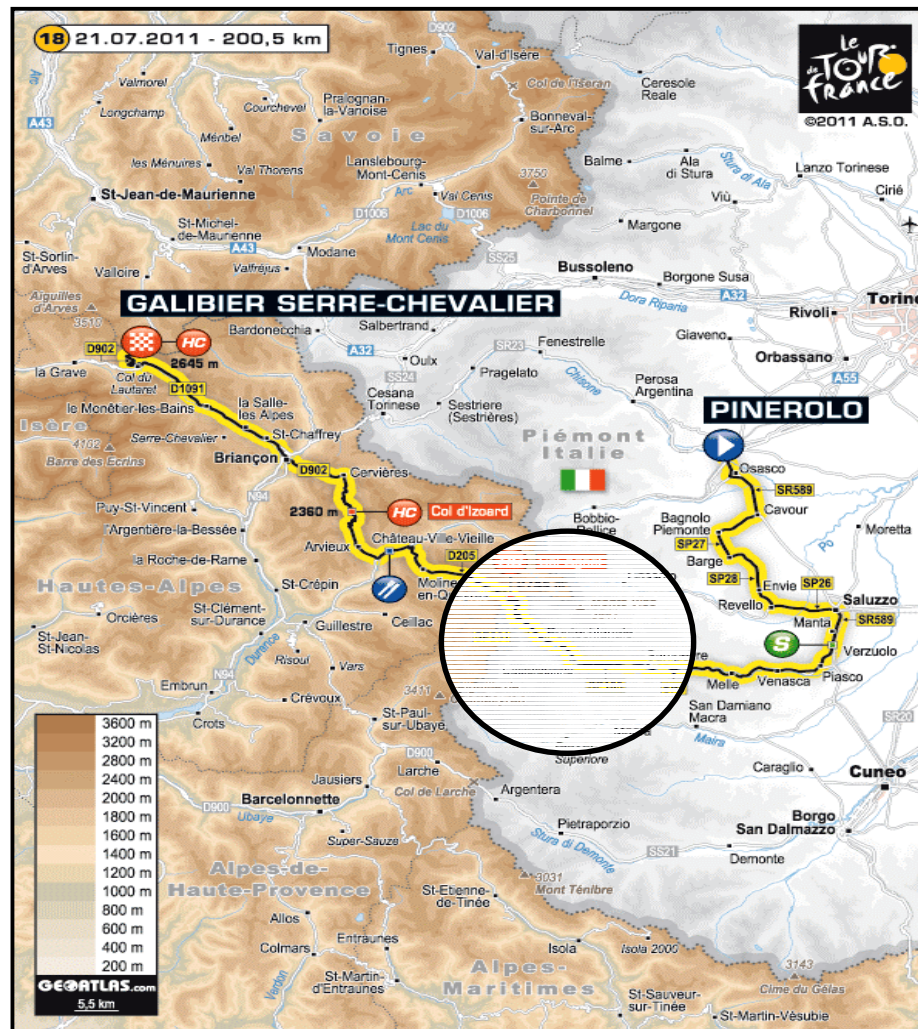

BRA • FOSSANO • SAVIGLIANO

PONTECHIANALE

In vigore dal 1° Luglio al 31 Agosto
tutti i GIOVEDI', SABATO E FESTIVI

7.30	Part. BRA Autostazione	Arrivo	19.15
7.40	CERVERE Fermata bus	↑	19.05
7.50	FOSSANO P.zza Bava		18.55
7.52	FOSSANO Municipio		18.53
7.55	FOSSANO Foro Boario		18.50
8.00	FOSSANO FF.SS. ●		18.45
8.08	GENOLA Municipio		18.37
8.15	SAVIGLIANO Bocciofila		18.30
8.18	SAVIGLIANO P.zza Popolo		18.27
8.23	SAVIGLIANO FF.SS. ●		18.22
8.55	VENASCA		17.50
9.00	BROSSASCO		17.45
9.05	MELLE (S.S.)		17.40
9.10	FRASSINO (S.S.)		17.35
9.15	SAMPEYRE (S.S.)		17.30
9.18	TORRETTE	17.27	
9.25	CASTELDEFINO	17.20	
9.30	Arrivo PONTECHIANALE P.zza	Part.	17.15

● in coincidenza con i treni da e per TORINO e SAVONA

GUNETTO AUTOLINEE s.r.l. - Tel. 0172 691414

Costo biglietti autobus - andata & ritorno

Bra € 11,50 - Cervere € 10,00 - Fossano € 9,00 - Gæola € 8,50 - Savigliano € 7,50

Giovedì 21-07-2011

18°
T
A
P
P
A

D
E
L
L
E
T
O
U
R
D
E
F
R
A
N
C
E

... La carovana raggiungerà le località di Sampeyre ...
Pontechianale tra le ore 12:00 e le 12:30